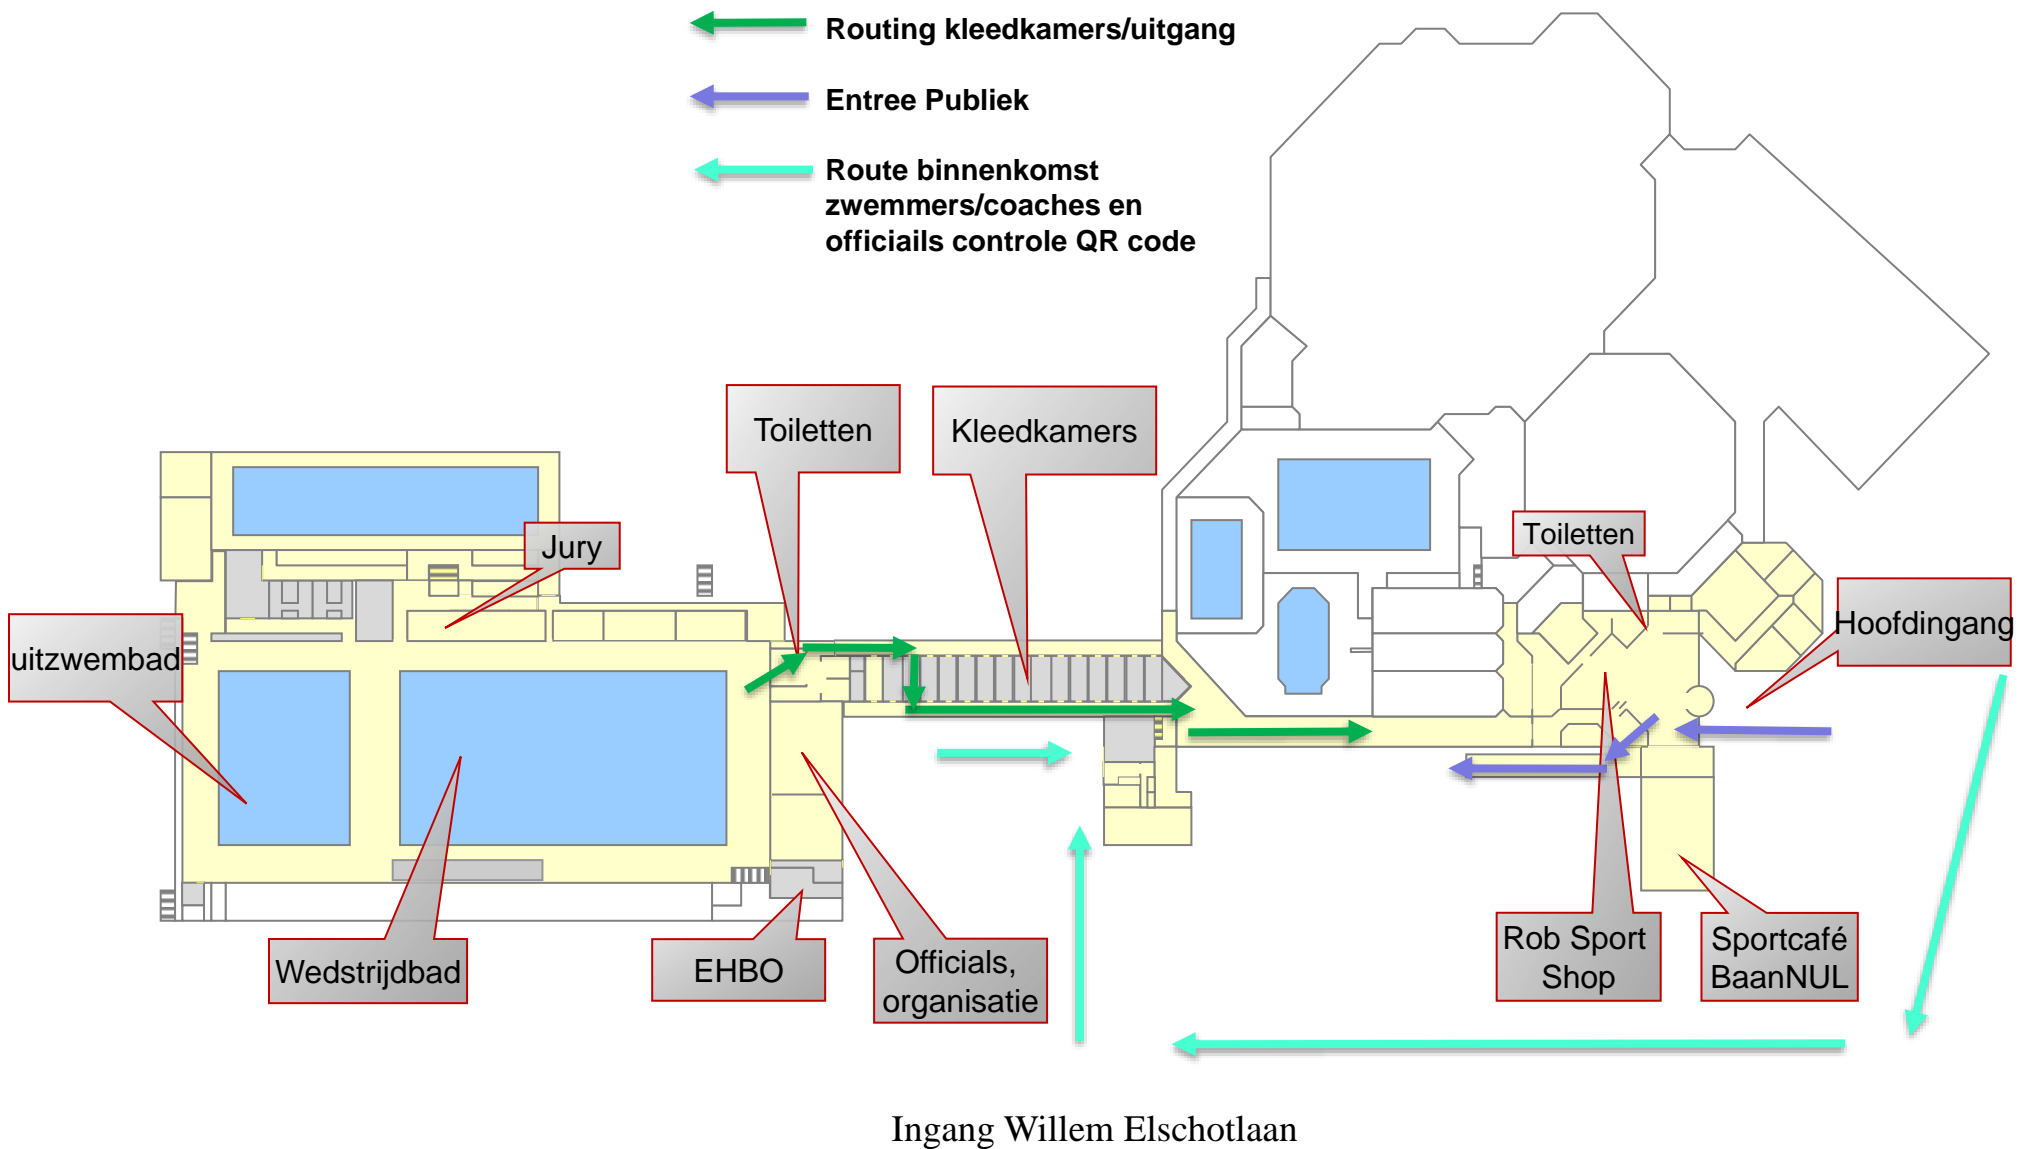

Plattegrond Nationaal Zwemstadion Eindhoven

Plattegrond Pooldeck

←····· Looproute Perron
←····· Looproute na zwemmen

←····· Route WC + kleedkamers
←····· Route Officials (deel naar coachzone)

Tribune indeling verenigingen

PSV 18+

Hieronymus
18+

Hellas 18+

Aqua Novio
18+

De Warande,
Zaltbommel

PSV jeugd

Hieronymus
jeugd

HellasGlana
jeugd