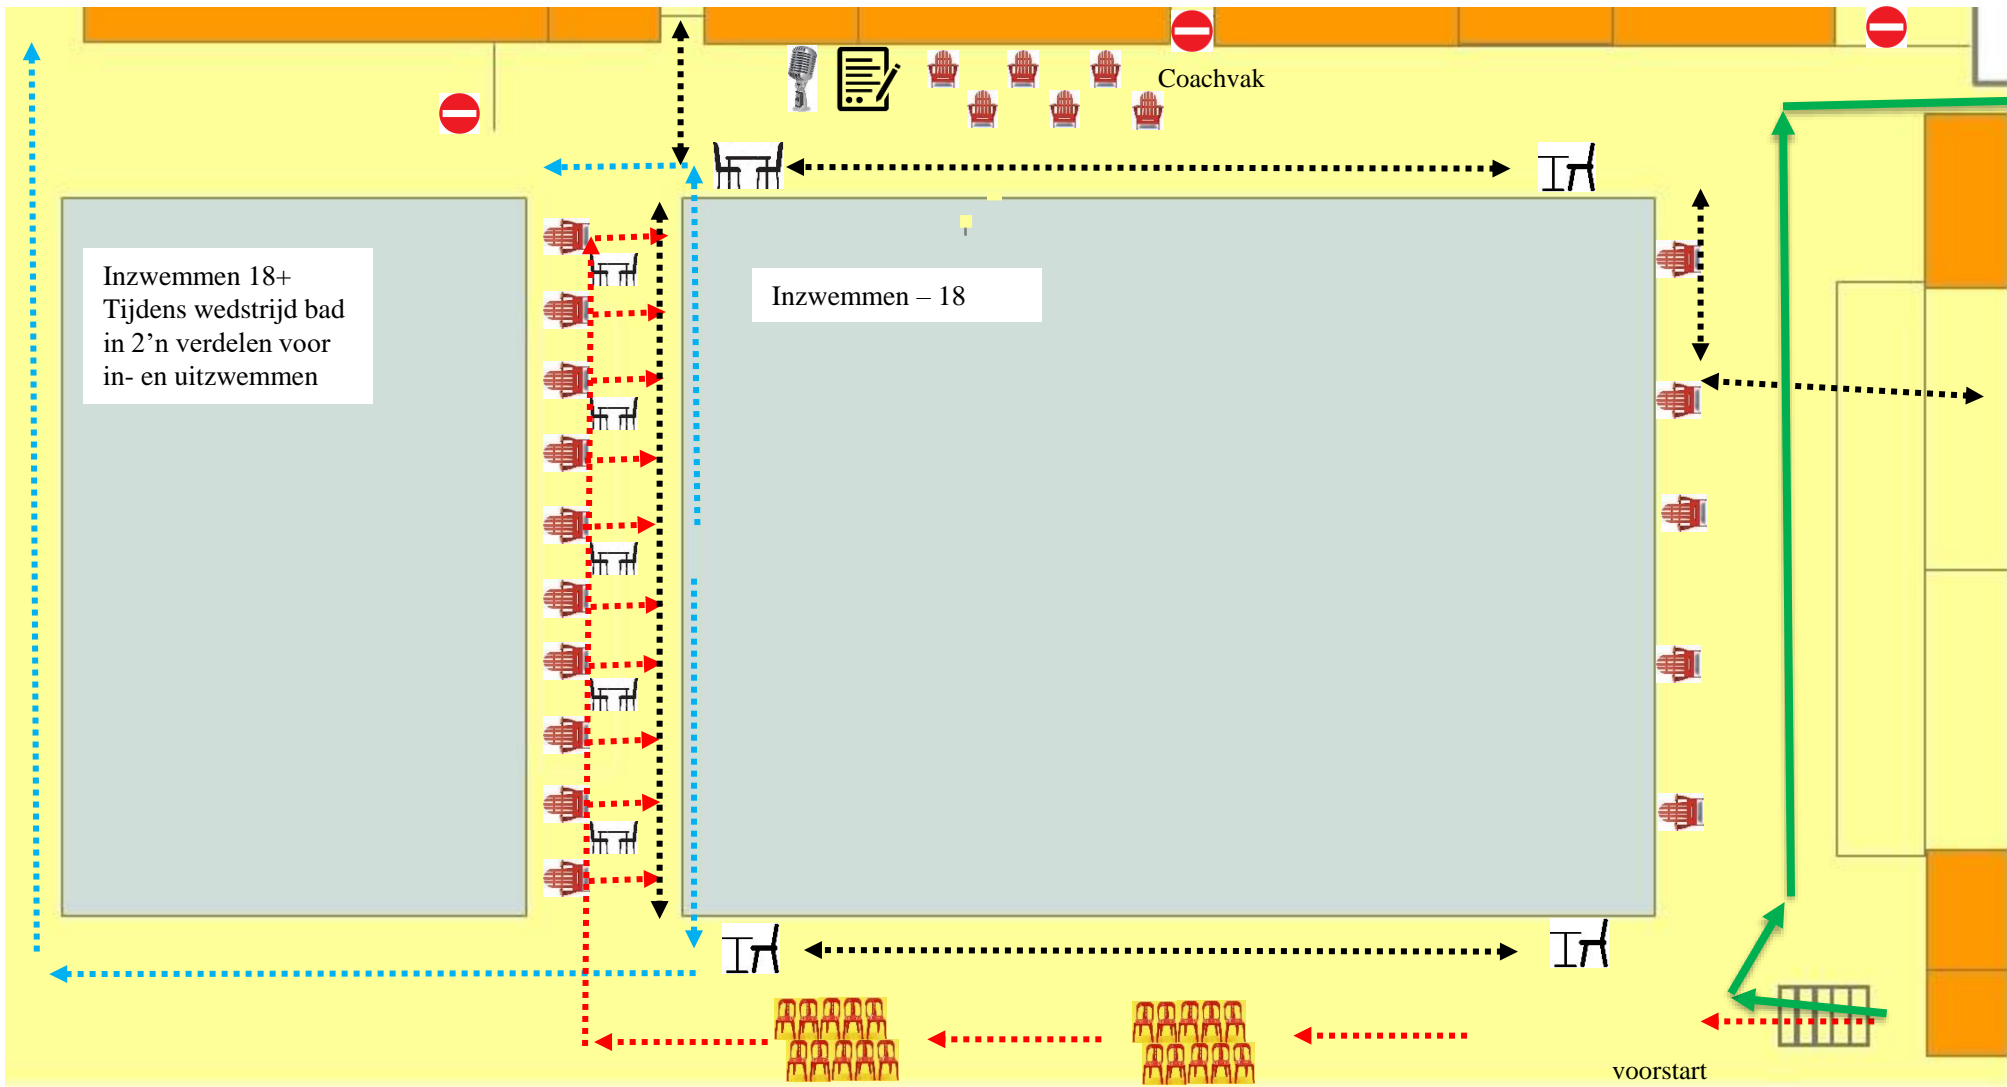

Plattegrond Nationaal Zwemstadion Eindhoven

Plattegrond Pooldeck

←····· Looproute Perron
←····· Looproute na zwemmen

←····· Route WC + kleedkamers
←····· Route Officials (deel naar coachzone)

Tribune indeling verenigingen